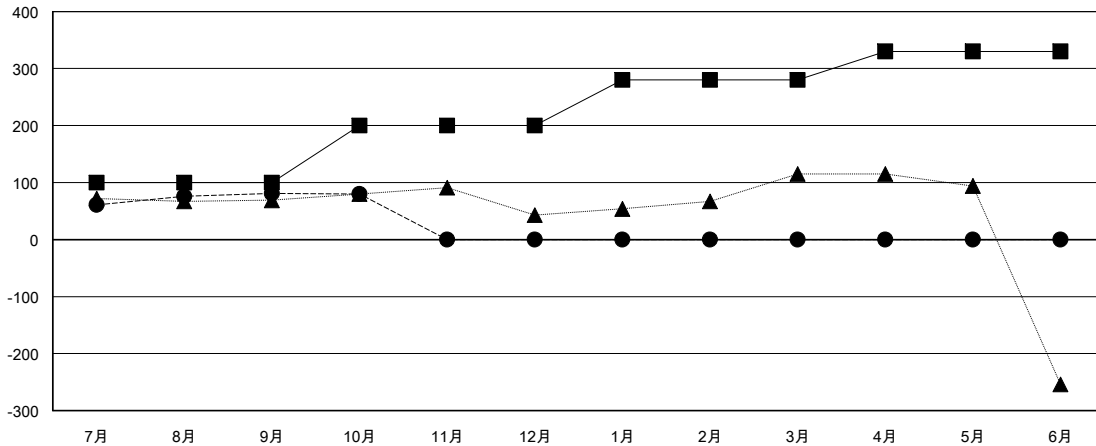

# MONTHLY MEMBERSHIP PROGRESS REPORT

District 334 A

Results as of: 10/31/2018

GMT: MASAYOSHI MARUYAMA, YASUHISA NAKAMURA

地域 JAPAN

GMT会則地域

クラブ			
結果 : 2018-2019			
四半期	新クラブ目標	新クラブ	解散クラブ
7月/8月/9月	0	0	0
10月/11月/12月	0	0	0
1月/2月/3月	0	0	0
4月/5月/6月	0	0	0

名			
結果 : 2018-2019			
四半期	会員純増目標	会員増強実績	退会者(転籍を含む) 実際
7月/8月/9月	100	141	51
10月/11月/12月	100	13	14
1月/2月/3月	80	0	0
4月/5月/6月	50	0	0

新クラブ目標及び実績累計

会員目標及び実績累計

解散クラブ: 0	71 CLUBS OF 118 一名以上の新会員を登録	男女別 男性 4,339 (67.27%) 女性 2,111 (32.73%) 女性%年度目標: 0%
退会者 物故会員 12 クラブ解散 0 その他 53 合計 65	<a href="#">会員累計データを見るには、ここをクリック</a>	世帯主/家族会員合計 3,870 国際会費半額の家族会員 2,121